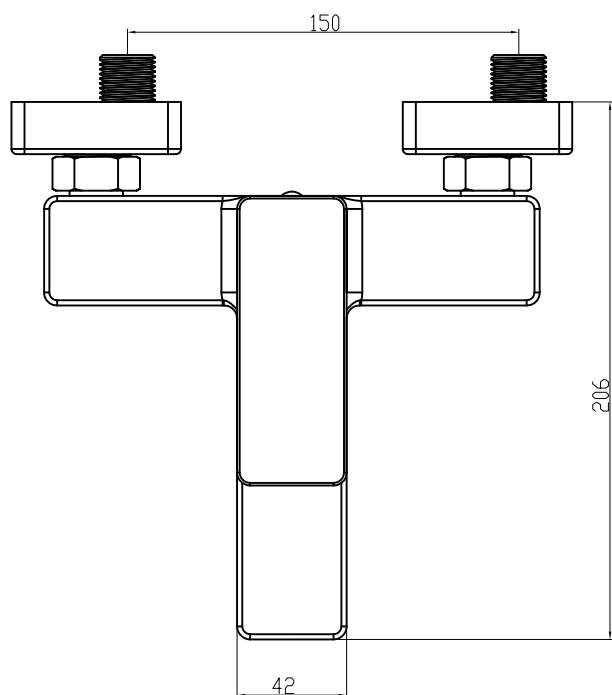

Parma PM7431 IN

PL Rysunek techniczny
EN Technical drawing
DE Technisches zeichen
RU Технический чертёж

Enjoy home, every day.

* 5 9 0 2 5 3 9 8 1 8 8 6 4 *